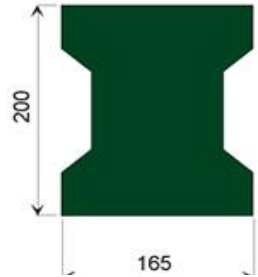

Desková zámková dlažba 0,9 ks/m² - kompatibilní se zámkovou dlažbou

barva	rozměr (mm)	hmotnost	cena bez DPH
* černá	1120 x 1000 x 15	15,4 kg/ks	670 Kč/ks
* červená			720 Kč/ks
* zelená			795 Kč/ks
* černá	1120 x 1000 x 30	30,7 kg/ks	1 150 Kč/ks
* červená			1 170 Kč/ks
* zelená			1 250 Kč/ks
* černá	1120 x 1000 x 43	44 kg/ks	1 395 Kč/ks
* červená			1 450 Kč/ks
* zelená			1 495 Kč/ks