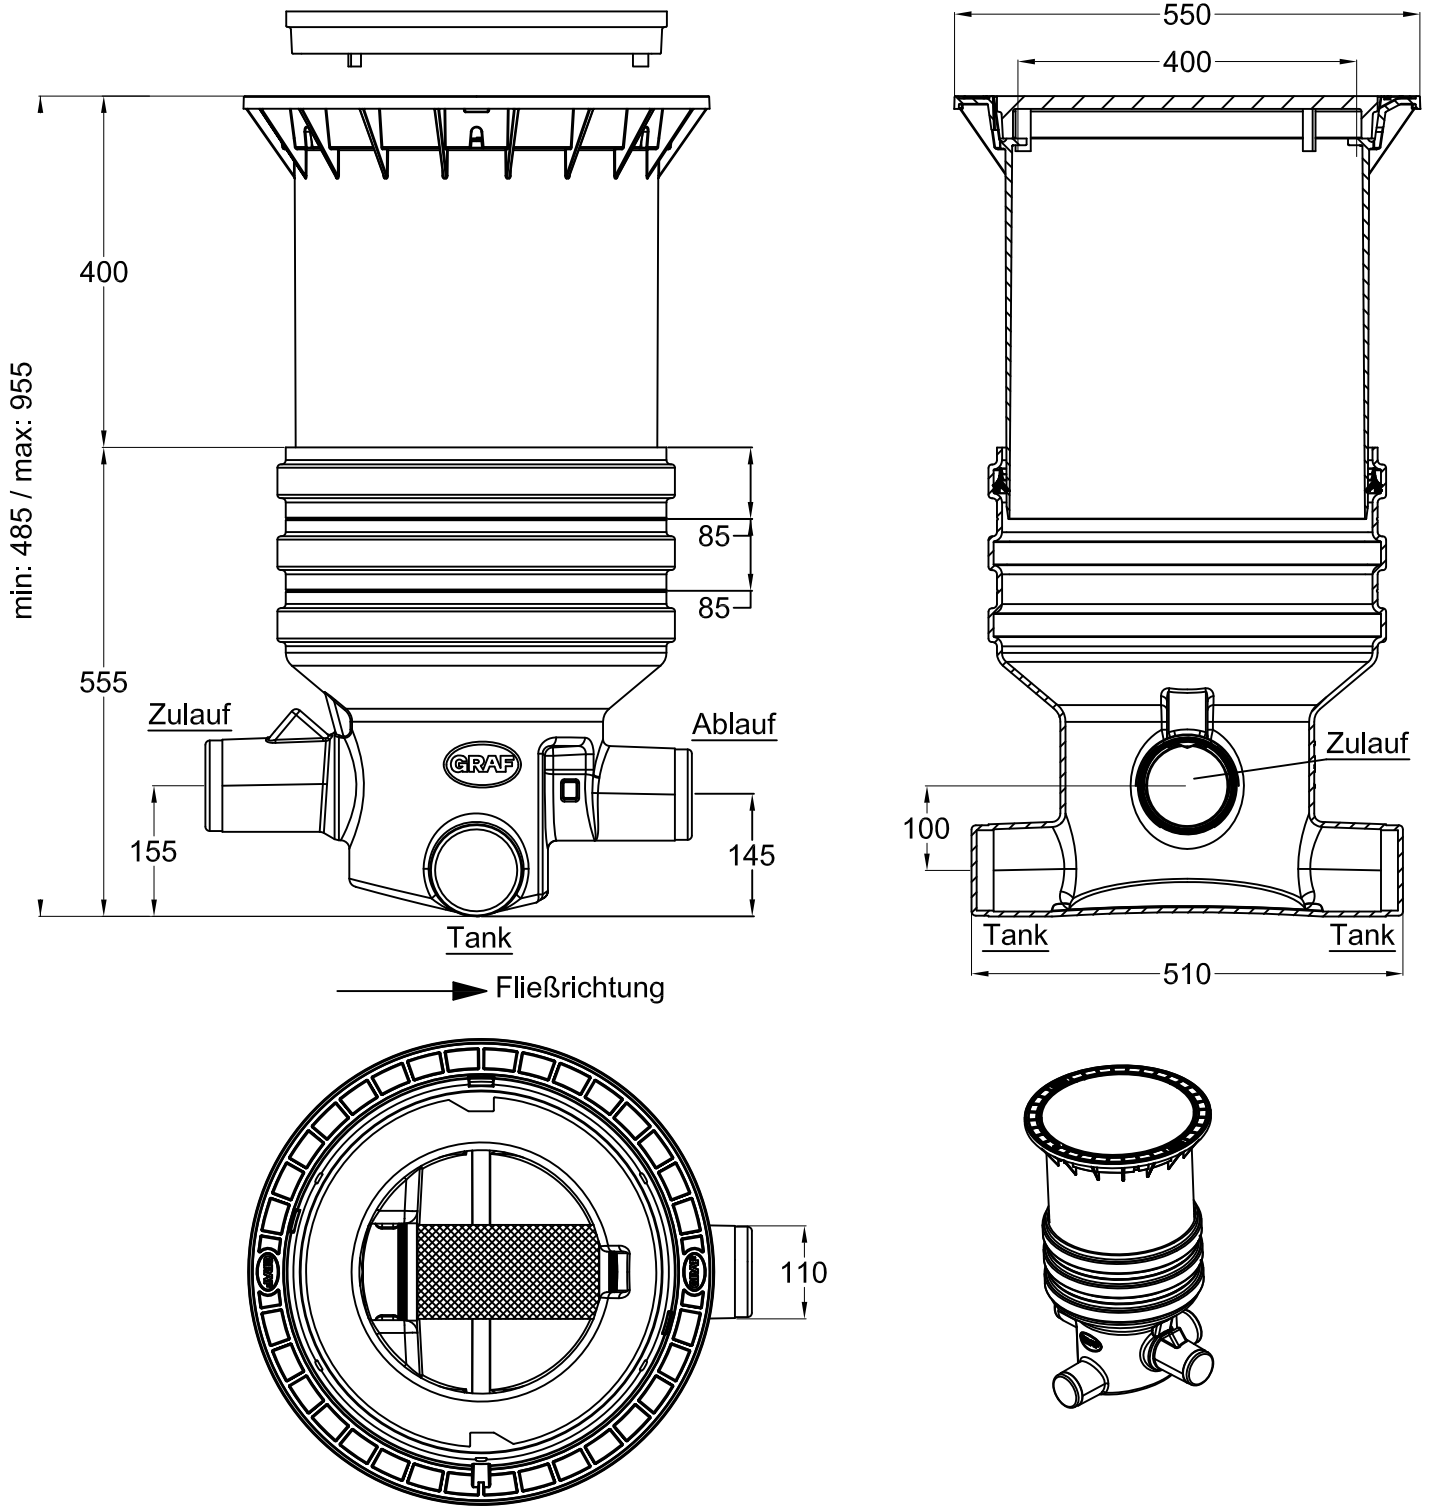

D GRAF Minimax-Filter Extern begehbar/ PKW-befahrbar		Artikel-Nr. article no. 340061/340062
GRAF Minimax-Filter external GB pedestrian/vehical loading	GRAF filtro Minimax externo ES peatonos/ vehiculos	GRAF Filtre Minimax externe FR piétons/ véhicules

Gewicht
weight

Alle Maßangaben in mm
all dimension in mm