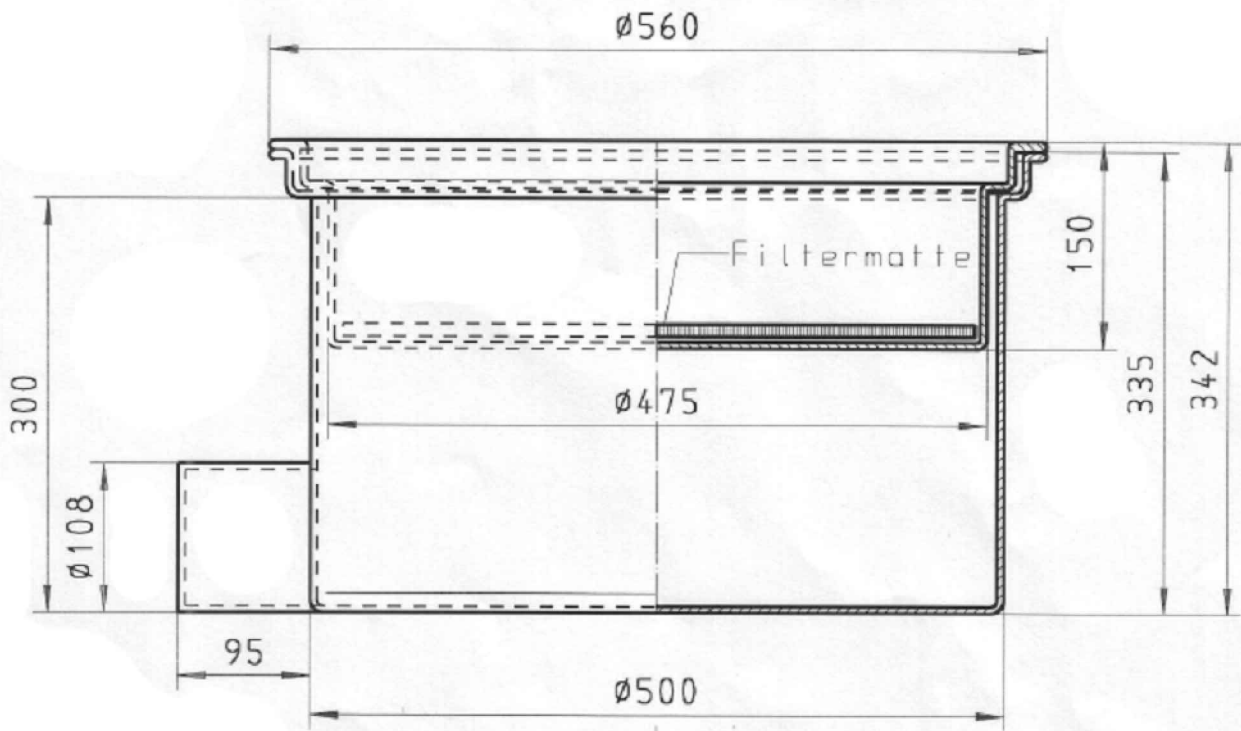

Otto Graf GmbH

Carl-Zeiss-Str. 2-6
DE-79331 Teningen
Germany
info@graf.info
www.graf.info

Zeichnungsinformation drawing information

gezeichnet
drawn NDO
Datum
date 19.03.2014
Toleranz
tolerance +/- 3 %

Artikelinformation article information

Gewicht
weight ca. 10 kg

Alle Maßangaben in mm
all dimension in mm