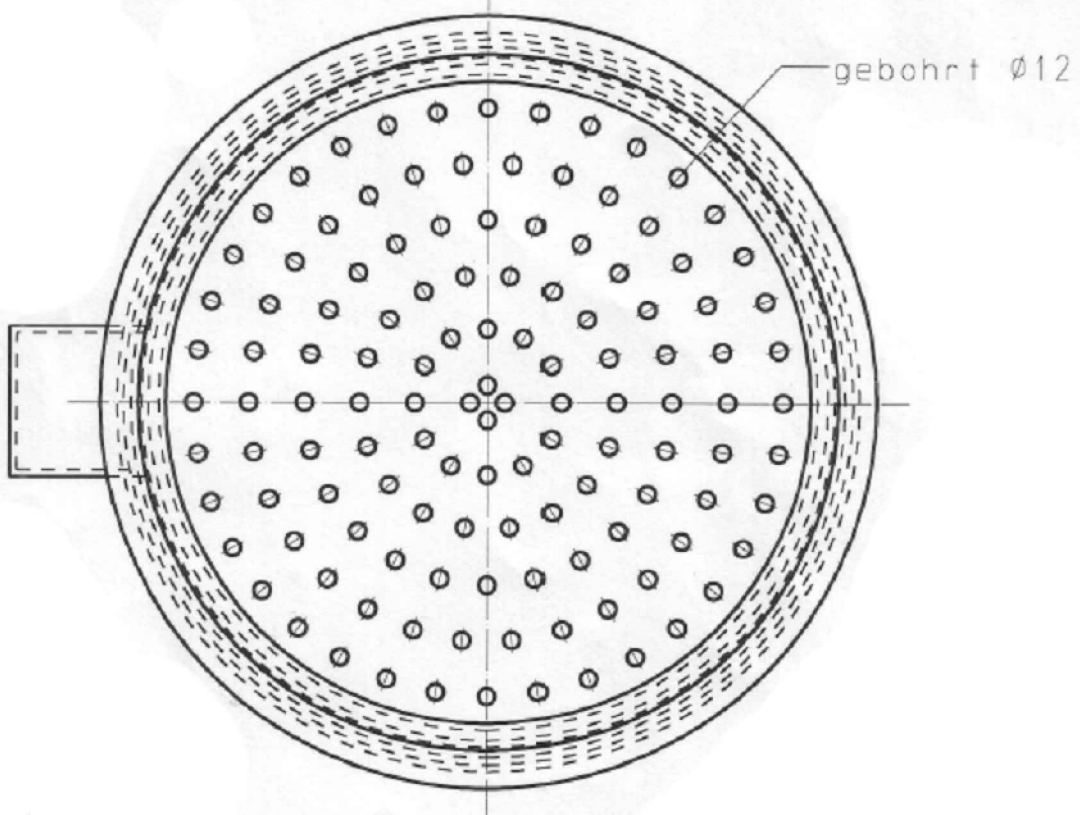

D		Filtertopf Extern	Artikel-Nr. article no.
			340003
GB	Pot filter	Filtro de cubeta externo	Filtre à enterrer Ouvert externe
		ES	FR

### Zeichnungsinformation drawing information

gezeichnet  
drawn NDO  
Datum  
date 19.03.2014  
Toleranz  
tolerance +/- 3 %

### Artikelinformation article information

Gewicht  
weight ca. 10 kg

Alle Maßangaben in mm  
all dimension in mm