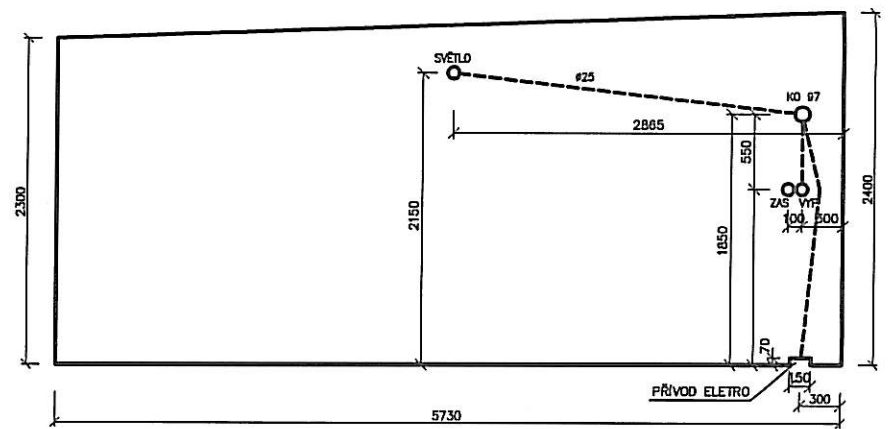

STĚNA-S1.P-elektro
pohled ze vnitř na panel

ZÁKLADY – PŮDORYS 1:50