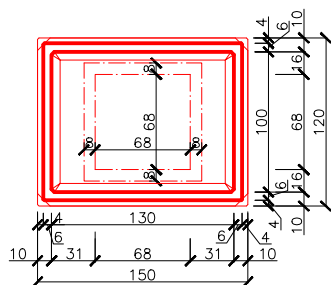

Vodoměrná šachta

Objem $V=1,75\text{m}^3$

Kresil	Ing. Havel Petr	www.belis.cz
Měřítko:	1:50	Prodejce: UNISORT s.r.o. 25721 Mrač 44 Tel.:608060664
Datum:	7.2011	
Výkres:	Vodoměrná šachta	