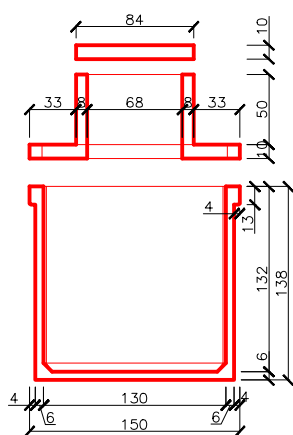

Vodoměrná šachta

Objem $V=1,75\text{m}^3$

Kresil	Ing. Havel Petr	www.belis.cz
Měřítko:	1:50	Prodejce: UNISORT s.r.o. 25721 Mrač 44 Tel.:608060664
Datum:	7.2011	
Výkres:	Vodoměrná šachta	