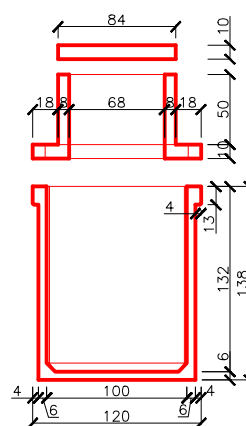

Vodoměrná šachta

Objem $V=1,75\text{m}^3$

Kresil	Ing. Havel Petr	www.belis.cz
Měřítko:	1:50	Prodejce: UNISORT s.r.o. 25721 Mrač 44 Tel.:608060664
Datum:	7.2011	
Výkres:	Vodoměrná šachta	