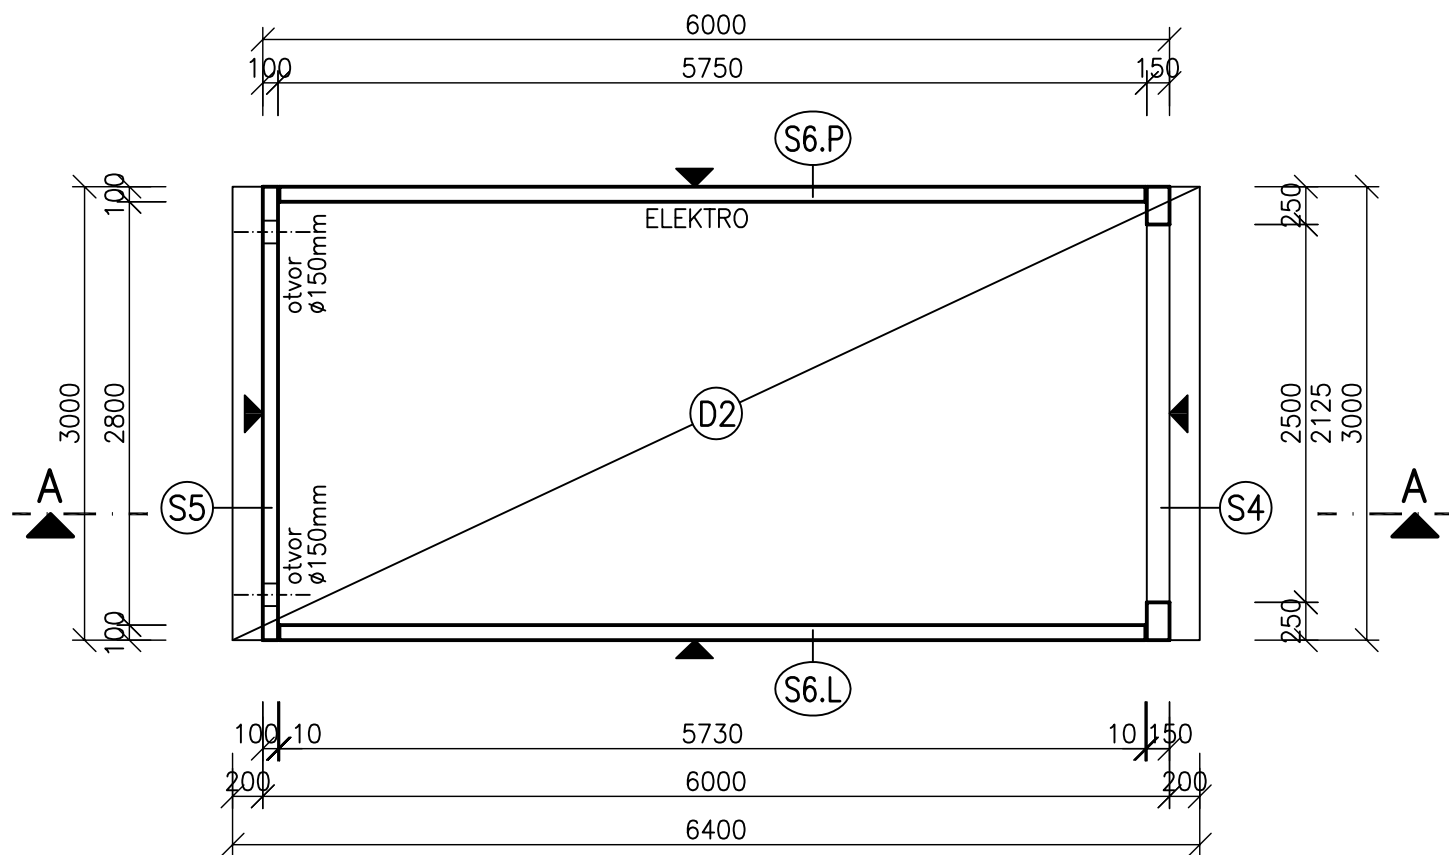

PŮDORYS 1.PP -2,520 M1:50

PŮDORYS 1.NP ±0,000 M1:50

SKLADBA PATROVÉ GARÁŽE M1:50

ŘEZ A-A M1:50

OBJEDNATEL	STAVCENT a.s., JINDŘICHŮV HRADEC		
VYPRACOVAL	JAROMÍR ŠTICH		
INVESTOR	JIŘÍ ŠMIKÁTOR		
AKCE	PATROVÉ GARÁŽOVÉ STÁNÍ ČESKÝ KRUMLOV-PLEŠIVEC	DATUM	02/2010
		Č. ZAKÁZKY	10/---
VÝKRES	VÝKRES SKLADBY-PATROVÁ GARÁŽ (2xSTÁNÍ)	MĚŘITKO 1:50	Č. VÝKRESU 2