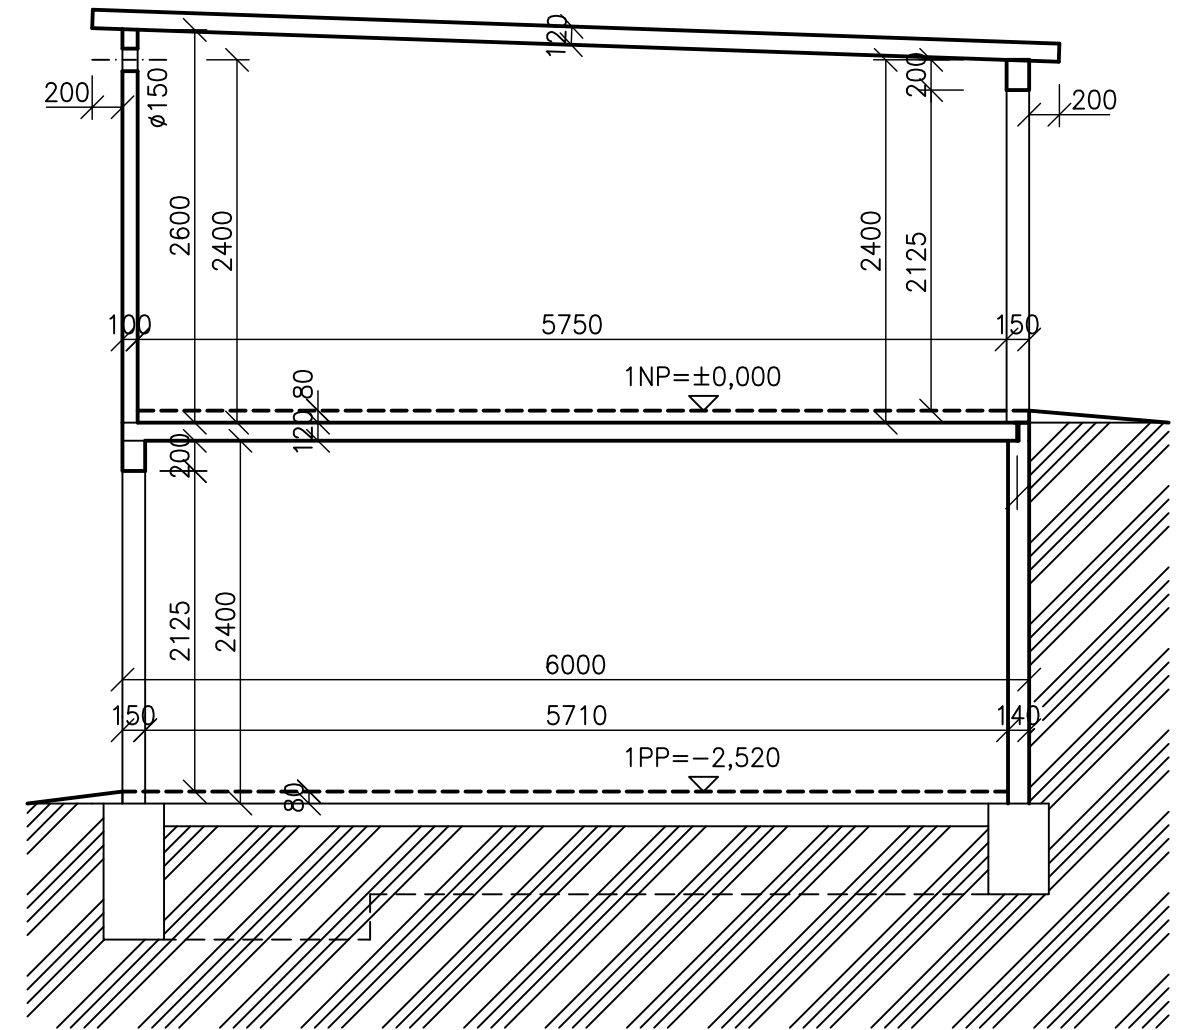

PŮDORYS 1.PP -2,520 M1:50

PŮDORYS 1.NP ±0,000 M1:50

SKLADBA PATROVÉ GARÁŽE M1:50

ŘEZ A-A M1:50

OBJEDNATEL	STAVCENT a.s., JINDŘICHŮV HRADEC		
VYPRACOVAL	JAROMÍR ŠTICH		
INVESTOR	JIŘÍ ŠMIKÁTOR		
AKCE	PATROVÉ GARÁŽOVÉ STÁNÍ ČESKÝ KRUMLOV-PLEŠIVEC	DATUM	02/2010
		Č. ZAKÁZKY	10/---
VÝKRES	VÝKRES SKLADBY-PATROVÁ GARÁŽ (2xSTÁNÍ)	MĚŘITKO 1:50	Č. VÝKRESU 2