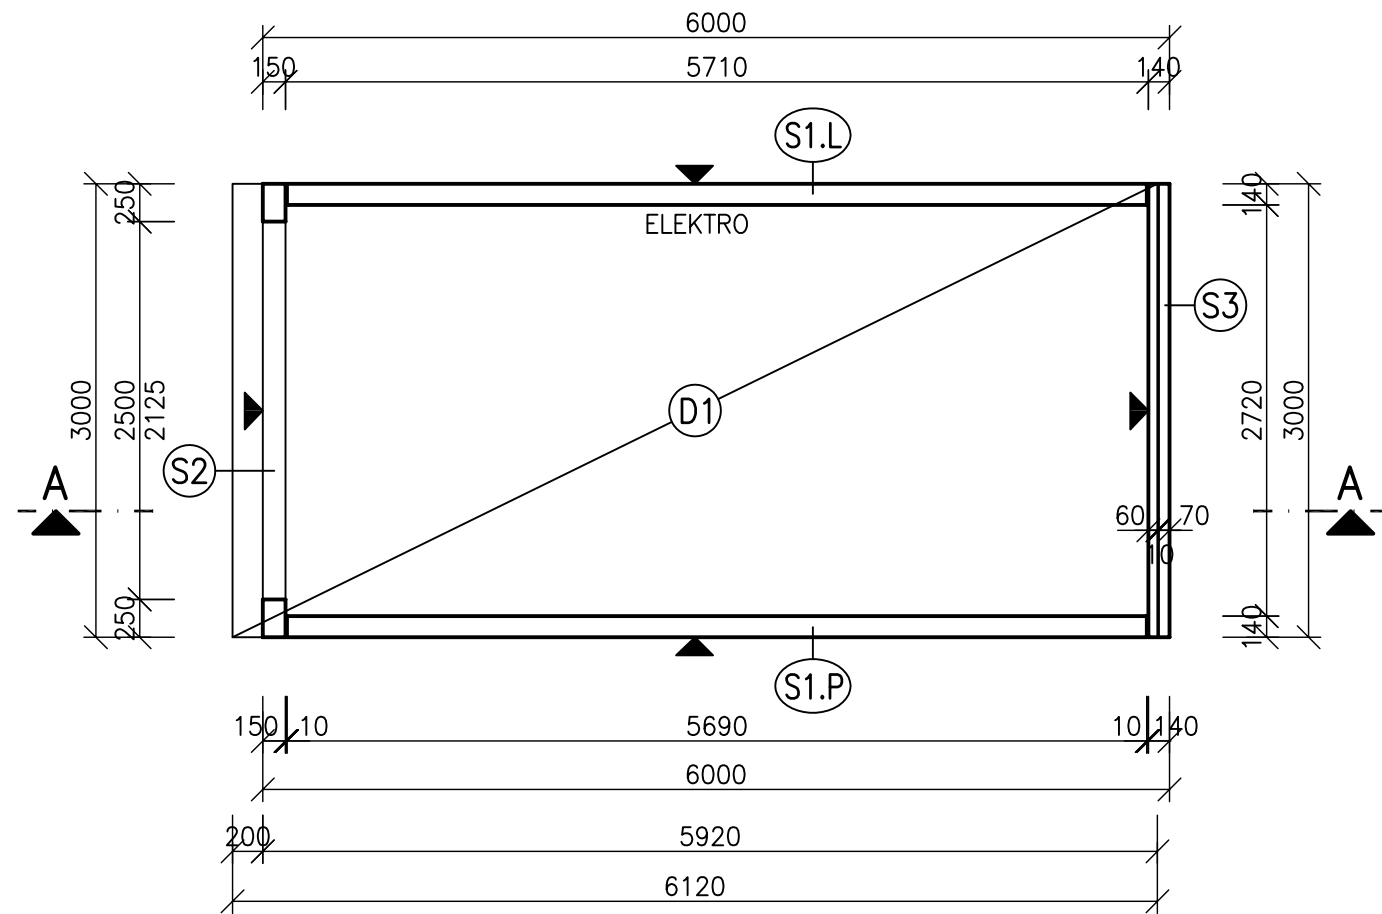

PŮDORYS 1.PP -2,520 M1:50

PŮDORYS 1.NP ±0,000 M1:50

SKLADBA PATROVÉ GARÁŽE M1:50

ŘEZ A-A M1:50

OBJEDNATEL	STAVCENT a.s., JINDŘICHŮV HRADEC		
VYPRACOVAL	JAROMÍR ŠTICH		
INVESTOR	JIŘÍ ŠMIKÁTOR		
AKCE	PATROVÉ GARÁŽOVÉ STÁNÍ ČESKÝ KRUMLOV-PLEŠIVEC	DATUM	02/2010
		Č. ZAKÁZKY	10/---
VÝKRES	VÝKRES SKLADBY-PATROVÁ GARÁŽ (2xSTÁNÍ)	MĚŘITKO 1:50	Č. VÝKRESU 2