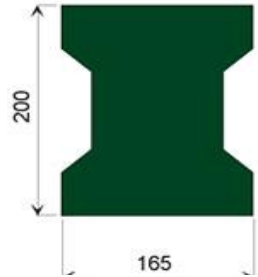

Desková zámková dlažba 0,9 ks/m² - kompatibilní se zámkovou dlažbou

barva	rozměr (mm)	hmotnost	cena bez DPH
* černá	1120 x 1000 x 15	15,4 kg/ks	645 Kč/ks
* červená			707 Kč/ks
* zelená			785 Kč/ks
* černá	1120 x 1000 x 30	30,7 kg/ks	1 090 Kč/ks
* červená			1 150 Kč/ks
* zelená			1 190 Kč/ks
* černá	1120 x 1000 x 43	44 kg/ks	1 360 Kč/ks
* červená			1 400 Kč/ks
* zelená			1 450 Kč/ks