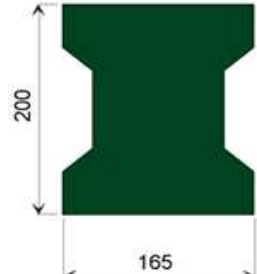

Velkoformátové desky bez vzoru 1 ks = 2 m²

2/2

barva	rozměr (mm)	hmotnost	cena bez DPH
* černá	2000 x 1000 x 7	13 kg/ks	650 Kč/ks
* černá	2000 x 1000 x 11	21 kg/ks	890 Kč/ks
* černá	2000 x 1000 x 15	28 kg/ks	1 060 Kč/ks
* černá	2000 x 1000 x 23	40 kg/ks	1 790 Kč/ks

Pryžová zámková dlažba 1 m² = 35,6 ks

barva	rozměr (mm)	hmotnost	cena bez DPH
* černá	200 x 165 x 43	42,7 kg/m²	1 100 Kč/m²
* červená			1 200 Kč/m²
* zelená			1 270 Kč/m²

Desková zámková dlažba 0,9 ks/m² - kompatibilní se zámkovou dlažbou

barva	rozměr (mm)	hmotnost	cena bez DPH
* černá	1120 x 1000 x 15	15,4 kg/ks	645 Kč/ks
* červená			707 Kč/ks
* zelená			785 Kč/ks
* černá	1120 x 1000 x 30	30,7 kg/ks	1 090 Kč/ks
* červená			1 150 Kč/ks
* zelená			1 190 Kč/ks
* černá	1120 x 1000 x 43	44 kg/ks	1 360 Kč/ks
* červená			1 400 Kč/ks
* zelená			1 450 Kč/ks

Nájezdové klínové náběhy

barva	rozměr (mm)	hmotnost	cena bez DPH
* černá	1000x250x40(43)	7,5 kg/ks	360 Kč/ks
* červená			390 Kč/ks
* zelená			430 Kč/ks

Pryžový osmiúhelník pod pružinové houpačky

barva	rozměr (mm)	hmotnost	cena bez DPH
černá	1300 x 1300 x 40	70 kg/ks	2 700 Kč/ks
zelená			3 100 Kč/ks
červená			2 900 Kč/ks

Pryžová deska s křížovým vzorem

* černá	1000 x 1000 x 30	22 kg/ks	840 Kč/ks
* červená			890 Kč/ks
* zelená			920 Kč/ks
* černá	1000 x 1000 x 40	30 kg/ks	1 060 Kč/ks
* červená			1 110 Kč/ks
* zelená			1 170 Kč/ks
* černá	1000 x 1000 x 50	39 kg/ks	1 380 Kč/ks
* červená			1 440 Kč/ks
* zelená			1 520 Kč/ks

Sedací kostka 300x300x300 mm - červená barva - hmotnost 33 kg 1300 Kč/ks

Doprava je účtována v závislosti na množství z výrobního závodu v Brně nebo z Prahy

Rozměrová tolerance u všech výrobků činí ± 2 %.

Pryžová dlažba se pokládá na betonovou desku nebo na dokonale rovné a zhuťné štěrkové lože. Do štěrku je možné pokládat pouze dlažbu o síle nad 30 mm. Dlažbu do 20 mm je nutné k betonovému podkladu přilepit nebo alespoň slepit navzájem. Vlivem tepla dochází k dilatacím a mohlo by dojít ke zvedání rohů.

Dlažba se dá v případě potřeby řezat, na řezání se používá ostrý odlamovací nůž.

Pro pevnější sestavu je možné desky 500x500 mm (síla nad 20 mm) dodat s bočními otvory a spojovacími čepy- příplatek 15 Kč/deska