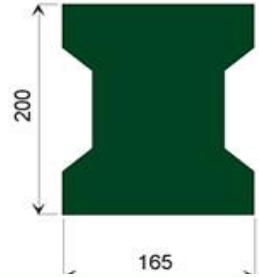

Nájezdové klínové náběhy

barva	rozměr (mm)	hmotnost	cena bez DPH
* černá	1000x250x40(43)	7,5 kg/ks	360 Kč/ks
* červená			390 Kč/ks
* zelená			430 Kč/ks

Pružový osmiúhelník pod pružinové houpačky

barva	rozměr (mm)	hmotnost	cena bez DPH
černá	1300 x 1300x 40	70 kg/ks	2 700 Kč/ks
zelená			3 100 Kč/ks
červená			2 900 Kč/ks

Pružová deska s křížovým vzorem

* černá	1000 x 1000 x 30	22 kg/ks	840 Kč/ks
* červená			890 Kč/ks
* zelená			920 Kč/ks
* černá	1000 x 1000 x 40	30 kg/ks	1 060 Kč/ks
* červená			1 110 Kč/ks
* zelená			1 170 Kč/ks
* černá	1000 x 1000 x 50	39 kg/ks	1 380 Kč/ks
* červená			1 440 Kč/ks
* zelená			1 520 Kč/ks

Sedací kostka 300x300x300 mm - červená barva - hmotnost 33 kg 1300 Kč/ks

Doprava je účtována v závislosti na množství a sortimentu z výrobního závodu v Brně nebo z Prahy

Rozměrová tolerance u všech výrobků činí ± 2 %.

Pružová dlažba se pokládá na betonovou desku nebo na dokonale rovné a ztuhlé štěrkové lože. Do štěrku je možné pokládat pouze dlažbu o síle nad 30 mm. Dlažbu do 20 mm je nutné k betonovému podkladu přilepit nebo alespoň slepit navzájem. Vlivem tepla dochází k dilatacím a mohlo by dojít ke zvedání rohů.

Dlažba se dá v případě potřeby řezat, na řezání se používá ostrý odlamovací nůž.

Pro pevnější sestavu je možné desky 500x500 mm (síla nad 20 mm) dodat s bočními otvory a spojovacími čepy- příplatek 15 Kč/deska

Ceny jsou uvedeny bez dopravy, bez montáže a bez DPH, jsou platné k 1.1.2018