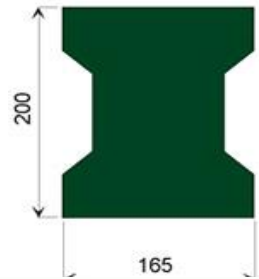

Nájezdové klínové náběhy

barva	rozměr (mm)	hmotnost	cena bez DPH
* černá	1000x250x40(43)	7,5 kg/ks	360 Kč/ks
* červená			390 Kč/ks
* zelená			430 Kč/ks

Pružový osmiúhelník pod pružinové houpačky

barva	rozměr (mm)	hmotnost	cena bez DPH
černá	1300 x 1300 x 40	70 kg/ks	2 700 Kč/ks
zelená			3 100 Kč/ks
červená			2 900 Kč/ks

Pružová deska s křížovým vzorem

* černá	1000 x 1000 x 30	22 kg/ks	840 Kč/ks
* červená			890 Kč/ks
* zelená			920 Kč/ks
* černá	1000 x 1000 x 40	30 kg/ks	1 060 Kč/ks
* červená			1 110 Kč/ks
* zelená			1 170 Kč/ks
* černá	1000 x 1000 x 50	39 kg/ks	1 380 Kč/ks
* červená			1 440 Kč/ks
* zelená			1 520 Kč/ks

Sedací kostka 300x300x300 mm - červená barva - hmotnost 33 kg 1300 Kč/ks

Doprava je účtována v závislosti na množství a sortimentu z výrobního závodu v Brně nebo z Prahy

Rozměrová tolerance u všech výrobků činí ± 2 %.

Pružová dlažba se pokládá na betonovou desku nebo na dokonale rovné a ztuhlé štěrkové lože. Do štěrku je možné pokládat pouze dlažbu o síle nad 30 mm. Dlažbu do 20 mm je nutné k betonovému podkladu přilepit nebo alespoň slepit navzájem. Vlivem tepla dochází k dilatacím a mohlo by dojít ke zvedání rohů.

Dlažba se dá v případě potřeby řezat, na řezání se používá ostrý odlamovací nůž.

Pro pevnější sestavu je možné desky 500x500 mm (síla nad 20 mm) dodat s bočními otvory a spojovacími čepy- příplatek 15 Kč/deska

Ceny jsou uvedeny bez dopravy, bez montáže a bez DPH, jsou platné k 1.8.2018