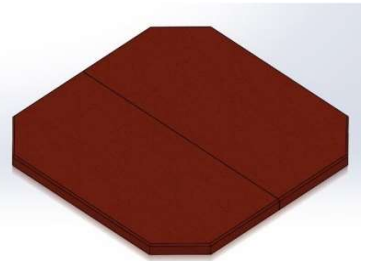

Velkoformátové desky bez vzoru 1 ks = 2 m²

2/2

barva	rozměr (mm)	hmotnost	cena bez DPH
* černá	2000 x 1000 x 7	13 kg/ks	650 Kč/ks
* černá	2000 x 1000 x 11	21 kg/ks	890 Kč/ks
* černá	2000 x 1000 x 15	28 kg/ks	1 060 Kč/ks
* černá	2000 x 1000 x 23	40 kg/ks	1 790 Kč/ks

Pryžová zámková dlažba 1 m² = 35,6 ks

barva	rozměr (mm)	hmotnost	cena bez DPH
* černá	200 x 165 x 43	42,7 kg/m²	1 100 Kč/m²
* červená			1 200 Kč/m²
* zelená			1 270 Kč/m²

Desková zámková dlažba 0,9 ks/m² - kompatibilní se zámkovou dlažbou

barva	rozměr (mm)	hmotnost	cena bez DPH
* černá	1120 x 1000 x 15	15,4 kg/ks	645 Kč/ks
* červená			707 Kč/ks
* zelená			785 Kč/ks
* černá	1120 x 1000 x 30	30,7 kg/ks	1 090 Kč/ks
* červená			1 150 Kč/ks
* zelená			1 190 Kč/ks
* černá	1120 x 1000 x 43	44 kg/ks	1 360 Kč/ks
* červená			1 400 Kč/ks
* zelená			1 450 Kč/ks

Nájezdové klínové náběhy

barva	rozměr (mm)	hmotnost	cena bez DPH
* černá	1000x250x40(43)	7,5 kg/ks	360 Kč/ks
* červená			390 Kč/ks
* zelená			430 Kč/ks

Pryžový osmiúhelník pod pružinové houpačky

barva	rozměr (mm)	hmotnost	cena bez DPH
černá	1300 x 1300 x 40	70 kg/ks	2 700 Kč/ks
zelená			3 100 Kč/ks
červená			2 900 Kč/ks

Pryžová deska s křížovým vzorem

* černá	1000 x 1000 x 30	22 kg/ks	840 Kč/ks
* červená			890 Kč/ks
* zelená			920 Kč/ks
* černá	1000 x 1000 x 40	30 kg/ks	1 060 Kč/ks
* červená			1 110 Kč/ks
* zelená			1 170 Kč/ks
* černá	1000 x 1000 x 50	39 kg/ks	1 380 Kč/ks
* červená			1 440 Kč/ks
* zelená			1 520 Kč/ks

Sedací kostka 300x300x300 mm - červená barva - hmotnost 33 kg 1300 Kč/ks

Doprava je účtována v závislosti na množství z výrobního závodu v Brně nebo z Prahy

Rozměrová tolerance u všech výrobků činí ± 2 %.

Pryžová dlažba se pokládá na betonovou desku nebo na dokonale rovné a zhuťné štěrkové lože. Do štěrku je možné pokládat pouze dlažbu o síle nad 30 mm. Dlažbu do 20 mm je nutné k betonovému podkladu přilepit nebo alespoň slepit navzájem. Vlivem tepla dochází k dilatacím a mohlo by dojít ke zvedání rohů.

Dlažba se dá v případě potřeby řezat, na řezání se používá ostrý odlamovací nůž.

Pro pevnější sestavu je možné desky 500x500 mm (síla nad 20 mm) dodat s bočními otvory a spojovacími čepy- příplatek 15 Kč/deska